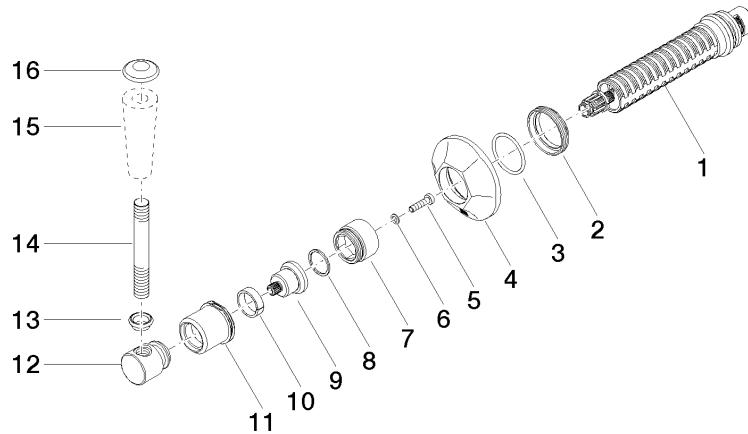

36 608 371

MADISON Unterputzventil rechtsschließend 3/4" - Messing (23kt Gold)

MADISON

36 608 371

36 608 371

Zertifikate

IAPMO_4976 (1). WRAS_2010066.

36 608 371

Ersatzteilstückliste

Nr.	Artikelnummer	Benennung	Verbaumenge	Lieferzeit
1	90 90 03 127 00 90	Oberteil	1	2
2	09 23 10 125-00	Mutter	1	10
3	90 14 10 063 00 90	Dichtung	1	2
4	09 27 37 102-09	Rosette	1	40
5	09 30 30 069 90	Schraube	1	2
6	09 30 11 194 90	Scheibe	1	2
7	09 18 30 007-09	Huelse	1	60
8	90 28 10 030 00 90	Ring	1	2
9	09 12 12 064-09	Aufnahme	1	60
10	90 14 15 021 00 90	Ring	1	2
11	09 21 02 161-09	Haube	1	40
12	09 20 37 101-09	Griff	1	40
13	09 20 37 001-09	Griff	1	40
14	09 28 22 013 90	Rohr	1	2
15	11 170 370-09	MADISON Hebeleinsatz - Messing (23kt Gold)	1	40
16	09 30 30 062-09	Schraube	1	40