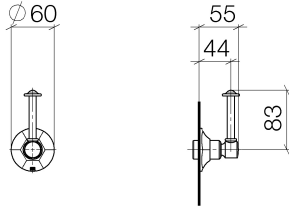

36 608 371

MADISON Unterputzventil rechtsschließend 3/4" - Messing (23kt Gold)

MADISON

36 608 371

36 608 371

Zertifikate

IAPMO_4976 (1). WRAS_2010066.

36 608 371

Ersatzteilstückliste

Nr.	Artikelnummer	Benennung	Verbaumenge	Lieferzeit
1	90 90 03 127 00 90	Oberteil	1	2
2	09 23 10 125-00	Mutter	1	10
3	90 14 10 063 00 90	Dichtung	1	2
4	09 27 37 102-09	Rosette	1	40
5	09 30 30 069 90	Schraube	1	2
6	09 30 11 194 90	Scheibe	1	2
7	09 18 30 007-09	Huelse	1	60
8	90 28 10 030 00 90	Ring	1	2
9	09 12 12 064-09	Aufnahme	1	60
10	90 14 15 021 00 90	Ring	1	2
11	09 21 02 161-09	Haube	1	40
12	09 20 37 101-09	Griff	1	40
13	09 20 37 001-09	Griff	1	40
14	09 28 22 013 90	Rohr	1	2
15	11 170 370-09	MADISON Hebeleinsatz - Messing (23kt Gold)	1	40
16	09 30 30 062-09	Schraube	1	40